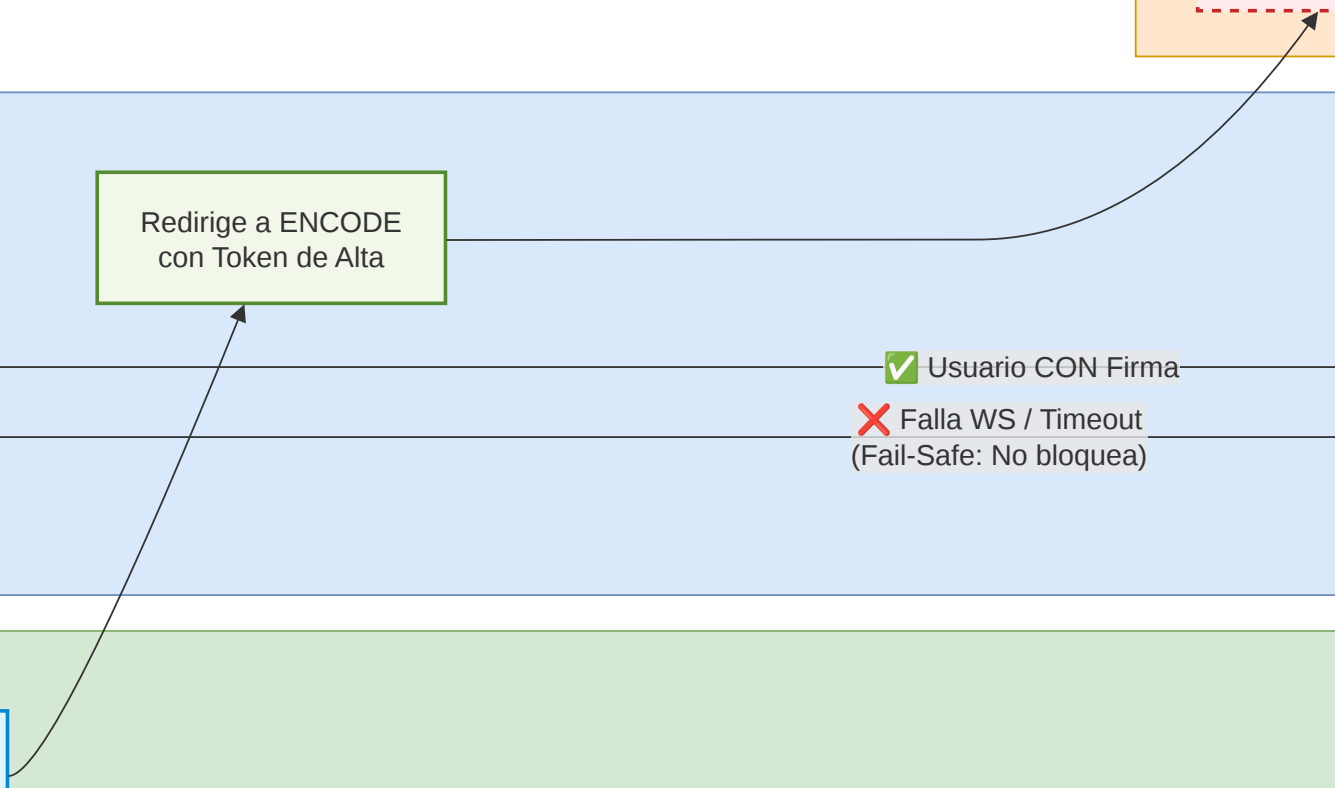

Redirige a ENCODE  
con Token de Alta

✓ Usuario CON Firma

✗ Falla WS / Timeout  
(Fail-Safe: No bloquea)

Firma Botón

CODE / ENCUSTODY

Externa:  
ción y Alta

✗ Error WS / Rechazo  
(Mantiene Estado)

✓ Callback Alta OK

Actualiza BD:  
Usuario Apto para Firmar

Home / Dashboard

```
graph TD; A[Externa: ción y Alta] -- "✓ Callback Alta OK" --> B[Actualiza BD: Usuario Apto para Firmar]; A -- "✗ Error WS / Rechazo (Mantiene Estado)" --> C[Home / Dashboard]; B --> C;
```